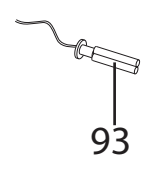

SERIE TUBI CON BOCCOLE
TUBE SERIES WITH BUSHES