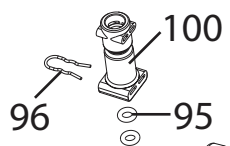

SERIE TUBI CON BOCCOLE
TUBE SERIES WITH BUSHES