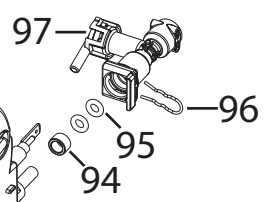

SERIE TUBI CON BOCCOLE
TUBE SERIES WITH BUSHES