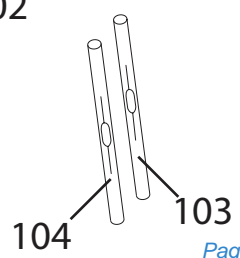

SERIE TUBI CON BOCCOLE
TUBE SERIES WITH BUSHES