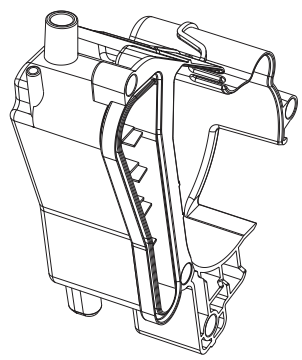

85
SERIE TUBI
TUBE SERIES

SERIE TUBI CON BOCCOLE
TUBE SERIES WITH BUSHES